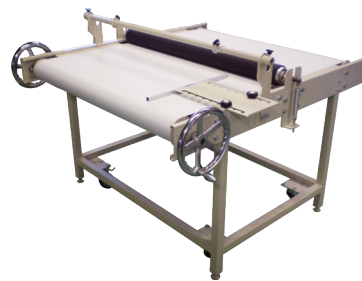

保護フィルム・両面テープ貼り作業がきれいに貼れる

堺発! 実用新案

保護フィルム貼り機

らくぴた

「らく」に「ぴた」と
貼り付けができる

- ① 一瞬できれいに貼り付けでき、品質が向上
- ② 一人で作業ができ、コスト削減
- ③ ステンレス・アルミ・ガラス・ゴム・スポンジ・紙 あらゆる形状に貼り付け可能

汎用タイプ

new

株式会社 ナカノ製作所
株式会社 **らくぴた**

〒587-0022 大阪府堺市美原区平尾2851

TEL **072-362-1881**(代) FAX **072-362-8222**

お問い合わせ info@nakano-seisakusho.co.jp

らくぴた ナカノ

検索

<https://www.nakano-seisakusho.co.jp>

小物タイプ (手動式)

テープ最大幅
550mm

コンパクト
サイズ

種類：ベルト手動式・ガイド板・専用カッター付
品番：NS-550-965(A)
サイズ：550×965×330mm

税込 **267,300円**～

テープ最大幅
1050mm

種類：ベルト手動式・ガイド板・専用カッター付
品番：NS-1050-1350(A)(C)
サイズ：1050×1350×820mm

税込 **635,800円**～

小物タイプ (動力式)

テープ最大幅
550mm

コンパクト
サイズ
離型紙
巻取付

種類：ベルト手動式・ガイド板・専用カッター付
品番：NS-550-965(A)(R)
サイズ：550×965×330mm

税込 **300,300円**～

テープ最大幅
550mm

種類：ベルト動力式(100V60W单相)
キャスター台式・ガイド板・専用カッター付
品番：NS-550-965(S)(C)
サイズ：550×965×820mm

税込 **520,300円**～