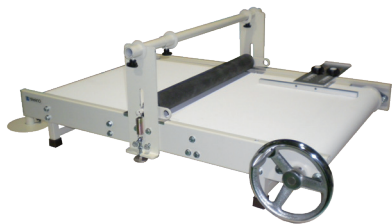

保護フィルム・両面テープ貼り作業がきれいに貼れる

堺発! 実用新案

保護フィルム貼り機

らくぴた

「らく」に「ぴた」と
貼り付けができる

- ① 一瞬できれいに貼り付けでき、品質が向上
- ② 一人で作業ができ、コスト削減
- ③ ステンレス・アルミ・ガラス・ゴム・スポンジ・紙 あらゆる形状に貼り付け可能

汎用タイプ

new

テープ最大幅
550mm

コンパクト
サイズ

種類：ベルト手動式・ガイド板・専用カッター付
品番：NS-550-965(A)
サイズ：550×965×330mm

税込 **267,300円**～

テープ最大幅
1050mm

種類：ベルト手動式・ガイド板・専用カッター付
品番：NS-1050-1350(A)(C)
サイズ：1050×1350×820mm

税込 **635,800円**～

小物タイプ (動力式)