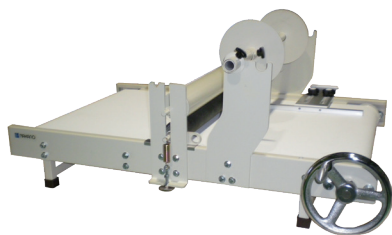

テープ最大幅
550mm

コンパクト
サイズ

種類：ベルト手動式・ガイド板・専用カッター付
品番：NS-550-965(A)
サイズ：550×965×330mm

税込 **267,300円**～

テープ最大幅
1050mm

種類：ベルト手動式・ガイド板・専用カッター付
品番：NS-1050-1350(A)(C)
サイズ：1050×1350×820mm

税込 **635,800円**～

小物タイプ (動力式)